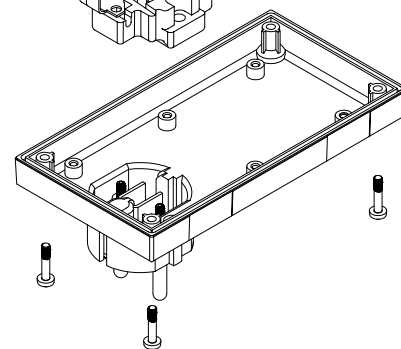

Варианты исполнения

Elets