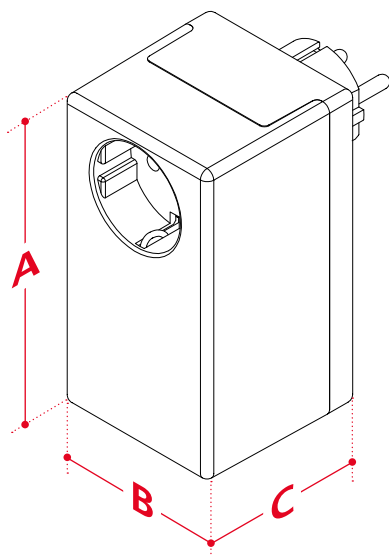

## Габариты Elesett

Модель	A	B	C
ESO / ESU 1250...	125	67	50