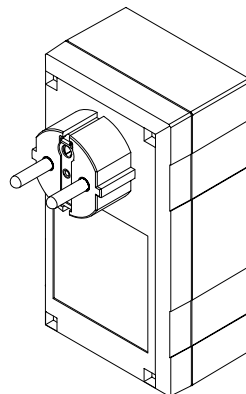

Варианты исполнения

Elets