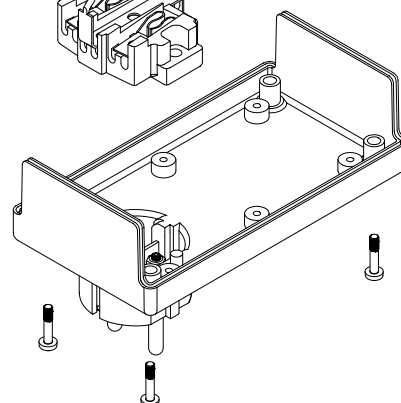

Размеры корпуса Elets

ESO 1250 E
ESU 1200

ESO 1250 E
ESU 1200 E/CEE

ESO 1250
ESU 1200 E/CEE

Размеры корпуса Eletec

SE 420 EU

SE 420 E/CEE

SE 430 E/CEE

SE 435 E/CEE

SE 432 DE

SE 435 DE

Варианты исполнения

Elets

Eletec