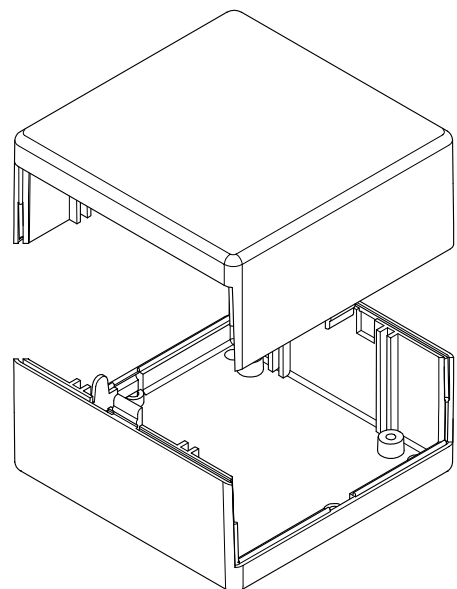

Закрытый: IP40 / DIN EN 60529

С вентиляционными прорезями:

IP30 / DIN EN 60529

Материал:

Корпус: PS (Полистирол)

Подробнее см. «Техническая информация».

Размеры корпуса Element

Варианты исполнения Element

E...F

E...VL

E...FVL

Размеры корпуса Universal

Варианты исполнения Universal

Element Universal

Быстросъемное соединение

Габариты Element

Модель	A	B	C
E 406	65	50	30
E 408	65	50	45
E 410	100	50	25
E 420	100	50	40
E 430	120	65	40
E 435	120	65	65
E 440	150	80	55
E 445	150	80	80
E 450	188	110	70
E 460	188	110	100
E 470	188	110	120
E 434 S*	188	110	40
E 430 A**	120	65	40