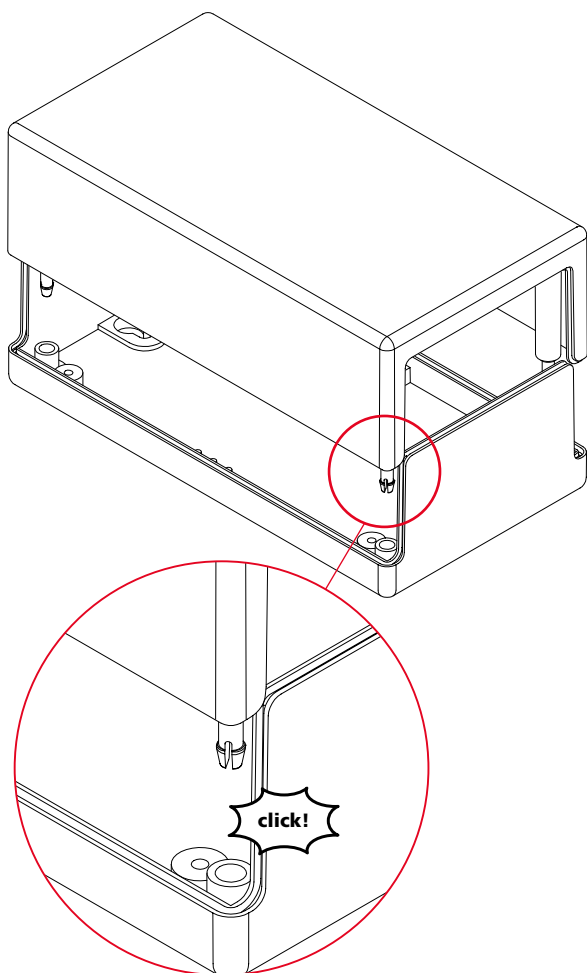

Закрытый: IP40 / DIN EN 60529

С вентиляционными прорезями:

IP30 / DIN EN 60529

Материал:

Корпус: PS (Полистирол)

Подробнее см. «Техническая информация».

Размеры корпуса Element

Варианты исполнения Element

E...F

E...VL

E...FVL

Размеры корпуса Universal

Варианты исполнения Universal

Element Universal

Быстросъемное соединение

Габариты Element