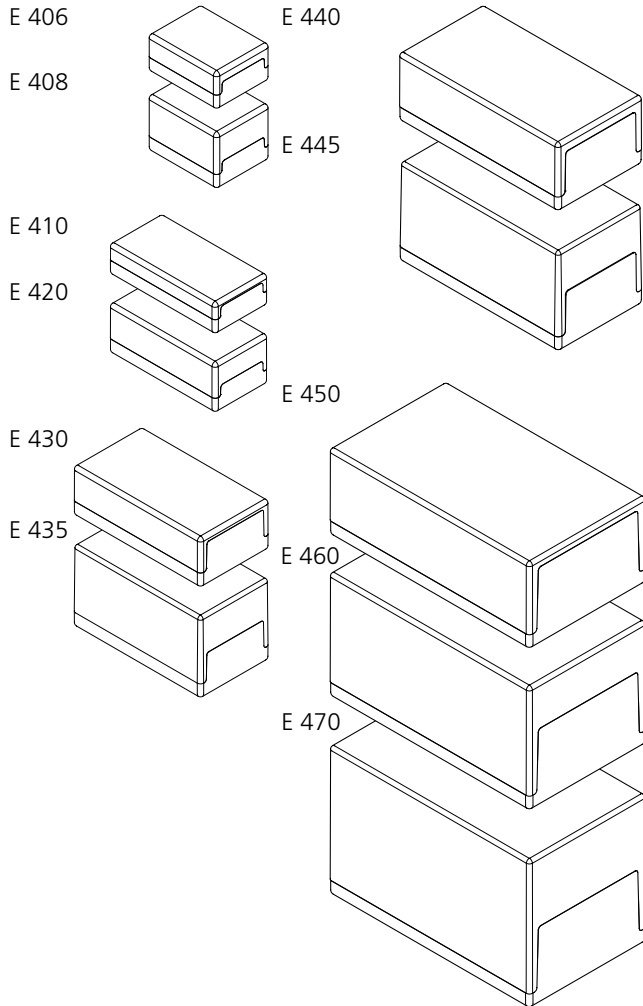

Закрытый: IP40 / DIN EN 60529

С вентиляционными прорезями:

IP30 / DIN EN 60529

Материал:

Корпус: PS (Полистирол)

Подробнее см. «Техническая информация».

Размеры корпуса Element

Варианты исполнения Element

E...F

E...VL

E...FVL

Размеры корпуса Universal

Варианты исполнения Universal

Element Universal

Быстросъемное соединение

Габариты Element

Модель	A	B	C
E 406	65	50	30
E 408	65	50	45
E 410	100	50	25
E 420	100	50	40
E 430	120	65	40
E 435	120	65	65
E 440	150	80	55
E 445	150	80	80
E 450	188	110	70
E 460	188	110	100
E 470	188	110	120
E 434 S*	188	110	40
E 430 A**	120	65	40