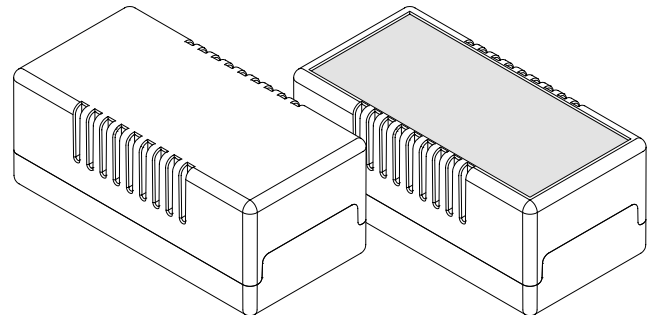

Element Universal

Цвет:

Верхняя часть:

● Светло-серый, похожий на RAL 7035

Нижняя часть:

● Графитовый серый, похожий на RAL 7024

Специальные цвета - по запросу

Класс защиты:

Закрытый: IP40 / DIN EN 60529

С вентиляционными прорезями:

IP30 / DIN EN 60529

Материал:

Корпус: PS (Полистирол)

Подробнее см. «Техническая информация».

Размеры корпуса Element

Варианты исполнения Element

E...F

E...VL

E...FVL

Размеры корпуса Universal

Варианты исполнения Universal

Element Universal

Быстросъемное соединение

Габариты Element