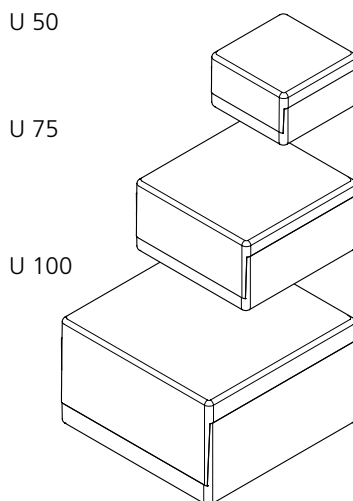

Закрытый: IP40 / DIN EN 60529

С вентиляционными прорезями:

IP30 / DIN EN 60529

Материал:

Корпус: PS (Полистирол)

Подробнее см. «Техническая информация».

Размеры корпуса Element

Варианты исполнения Element

E...F

E...VL

E...FVL

Размеры корпуса Universal

Варианты исполнения Universal

Element Universal

Быстросъемное соединение

Габариты Element

Модель	A	B	C
E 406	65	50	30
E 408	65	50	45
E 410	100	50	25
E 420	100	50	40
E 430	120	65	40
E 435	120	65	65
E 440	150	80	55
E 445	150	80	80
E 450	188	110	70
E 460	188	110	100
E 470	188	110	120
E 434 S*	188	110	40
E 430 A**	120	65	40