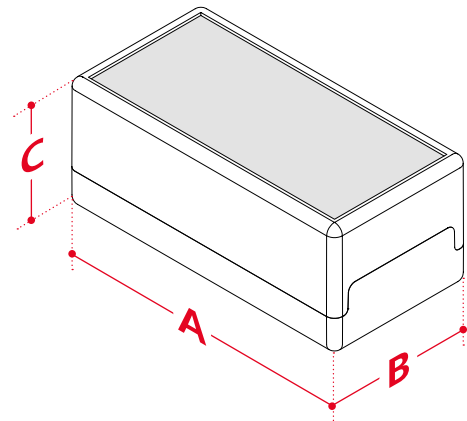

Закрытый: IP40 / DIN EN 60529

С вентиляционными прорезями:

IP30 / DIN EN 60529

Материал:

Корпус: PS (Полистирол)

Подробнее см. «Техническая информация».

Размеры корпуса Element

Варианты исполнения Element

E...F

E...VL

E...FVL

Размеры корпуса Universal

Варианты исполнения Universal

Element Universal

Быстросъемное соединение

Габариты Element