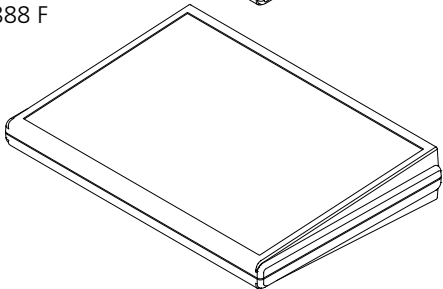

или же IP54 / DIN EN 60529

Материал:

Корпус: ABS

Подробнее см. «Техническая информация».

Размеры корпуса Futura

T 889 F

T 898 F / T 898 F-RO

T 888 F

T 899

T 898 / T 898 RO

Размеры корпуса Vorult

BP 810

Варианты исполнения

Futura

Vorult

BOPLA

A Phoenix Mecano Company

Futura | Vopult

Габариты Futura

Модель	A	B	C
T 888 F	275	195	48
T 889 F	132	170	44.9
T 898 (F) / (F-RO) / (RO)	151	195	48
T 899	125	150	30.7
T 890	300	225	50.6

Габариты Vopult

Модель	A	B	C
BP 810	106	176	54.3