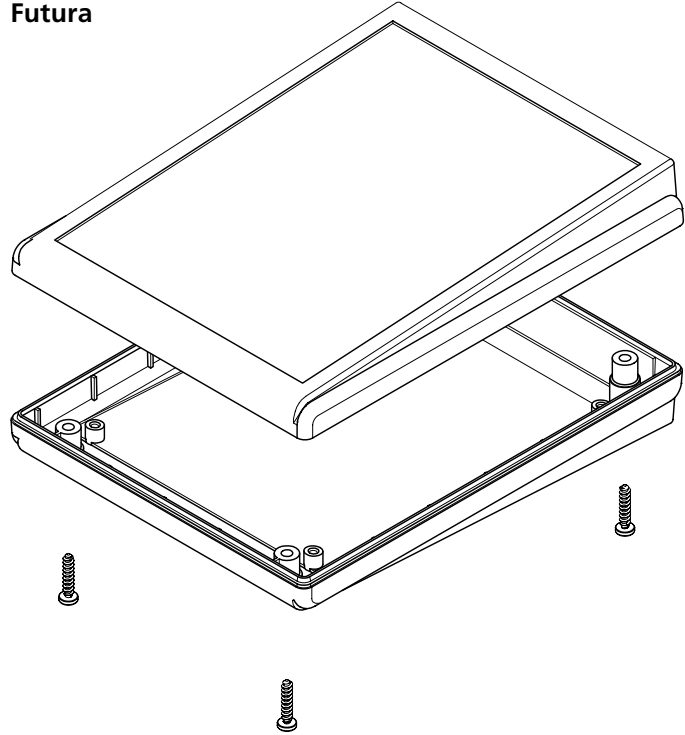

или же IP54 / DIN EN 60529

Материал:

Корпус: ABS

Подробнее см. «Техническая информация».

Размеры корпуса Futura

T 889 F

T 898 F / T 898 F-RO

T 888 F

T 899

T 898 / T 898 RO

Размеры корпуса Vorult

BP 810

Варианты исполнения

Futura

Vorult

BOPLA

A Phoenix Mecano Company

Futura | Vopult

Габариты Futura

Модель	A	B	C
T 888 F	275	195	48
T 889 F	132	170	44.9
T 898 (F) / (F-RO) / (RO)	151	195	48
T 899	125	150	30.7
T 890	300	225	50.6

Габариты Vopult

Модель	A	B	C
BP 810	106	176	54.3