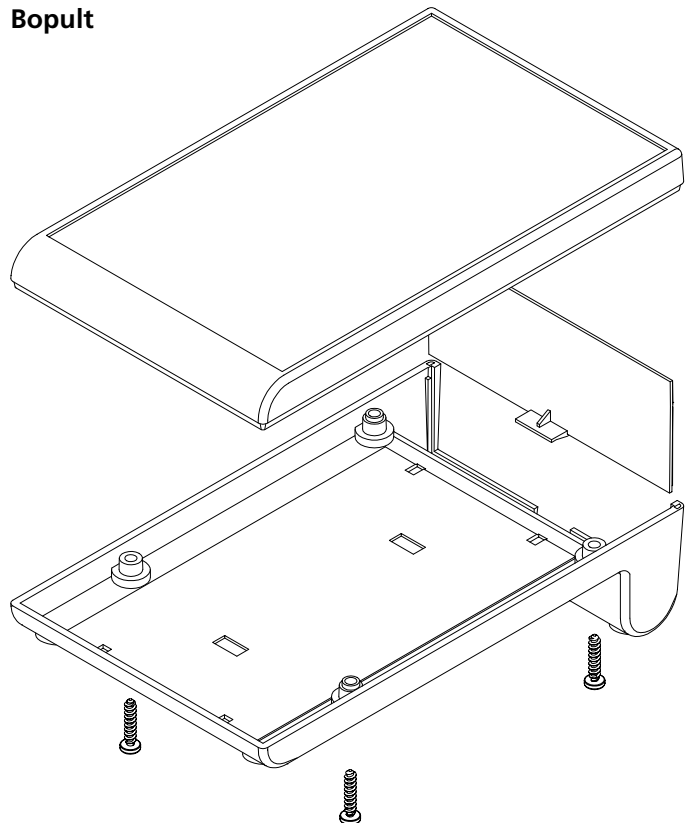

или же IP54 / DIN EN 60529

Материал:

Корпус: ABS

Подробнее см. «Техническая информация».

Размеры корпуса Futura

T 889 F

T 898 F / T 898 F-RO

T 888 F

T 899

T 898 / T 898 RO

Размеры корпуса Vorult

BP 810

Варианты исполнения

Futura

Vorult

BOPLA

A Phoenix Mecano Company

Futura | Vopult

Габариты Futura

Модель	A	B	C
T 888 F	275	195	48
T 889 F	132	170	44.9
T 898 (F) / (F-RO) / (RO)	151	195	48
T 899	125	150	30.7
T 890	300	225	50.6

Габариты Vopult

Модель	A	B	C
BP 810	106	176	54.3