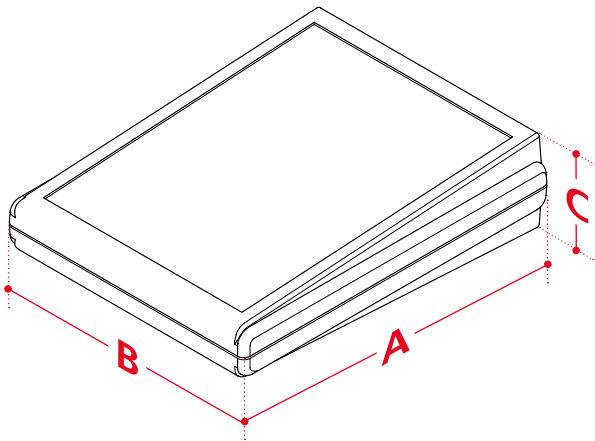

или же IP54 / DIN EN 60529

Материал:

Корпус: ABS

Подробнее см. «Техническая информация».

Размеры корпуса Futura

T 889 F

T 898 F / T 898 F-RO

T 888 F

T 899

T 898 / T 898 RO

Размеры корпуса Vorult

BP 810

Варианты исполнения

Futura

Vorult

BOPLA

A Phoenix Mecano Company

Futura | Vopult

Габариты Futura

Модель	A	B	C
T 888 F	275	195	48
T 889 F	132	170	44.9
T 898 (F) / (F-RO) / (RO)	151	195	48
T 899	125	150	30.7
T 890	300	225	50.6

Габариты Vopult

Модель	A	B	C
BP 810	106	176	54.3