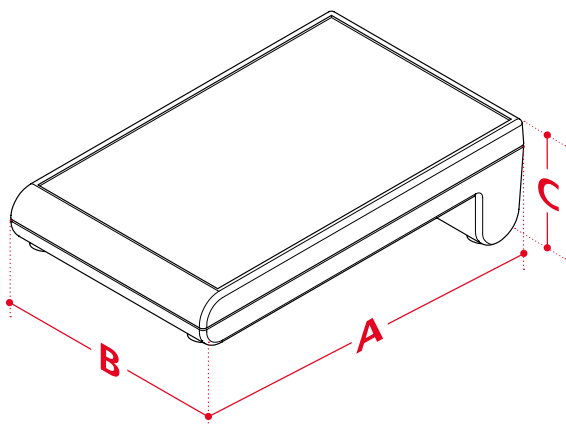

Материал:

Корпус: ABS

Подробнее см. «Техническая информация».

Пульты

БОПЛА
enclosures ■ content matters

Размеры корпуса Futura

T 889 F

T 898 F / T 898 F-RO

T 888 F

T 899

T 898 / T 898 RO

Размеры корпуса Borult

BP 810

Варианты исполнения

Futura

Borult

A Phoenix Mecano Company

Futura | Bopult

Пультное исполнение

Настольная версия

Габариты Futura

Модель	A	B	C
T 888 F	275	195	48
T 889 F	132	170	44.9
T 898 (F) / (F-RO) / (RO)	151	195	48
T 899	125	150	30.7
T 890	300	225	50.6

Габариты Bopult

Модель	A	B	C
BP 810	106	176	54.3