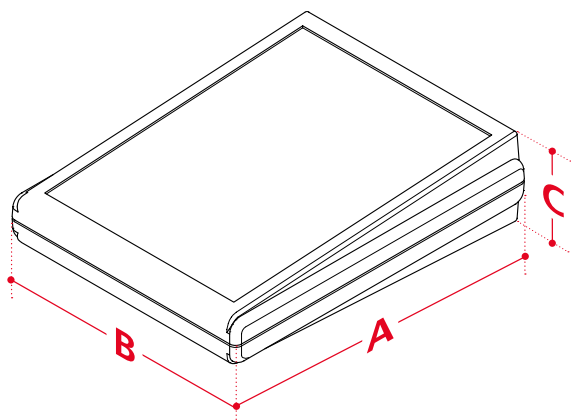

Материал:

Корпус: ABS

Подробнее см. «Техническая информация».

Пульты

БОПЛА
enclosures ■ content matters

Размеры корпуса Futura

T 889 F

T 898 F / T 898 F-RO

T 888 F

T 899

T 898 / T 898 RO

Размеры корпуса Borult

BP 810

Варианты исполнения

Futura

Borult

A Phoenix Mecano Company

Futura | Bopult

Пультное исполнение

Настольная версия

Габариты Futura

Модель	A	B	C
T 888 F	275	195	48
T 889 F	132	170	44.9
T 898 (F) / (F-RO) / (RO)	151	195	48
T 899	125	150	30.7
T 890	300	225	50.6

Габариты Bopult

Модель	A	B	C
BP 810	106	176	54.3