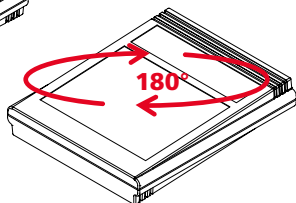

T 888 F

T 899

T 898 / T 898 RO

Размеры корпуса Borult

BP 810

Варианты исполнения

Futura

Borult

A Phoenix Mecano Company

Futura | Bopult

Пультное исполнение

Настольная версия

Габариты Futura

Модель	A	B	C
T 888 F	275	195	48
T 889 F	132	170	44.9
T 898 (F) / (F-RO) / (RO)	151	195	48
T 899	125	150	30.7
T 890	300	225	50.6

Габариты Bopult

Модель	A	B	C
BP 810	106	176	54.3