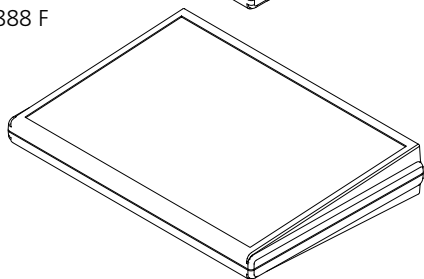

Материал:

Корпус: ABS

Подробнее см. «Техническая информация».

Пульты

БОПЛА
enclosures ■ content matters

Размеры корпуса Futura

T 889 F

T 898 F / T 898 F-RO

T 888 F

T 899

T 898 / T 898 RO

Размеры корпуса Borult

BP 810

Варианты исполнения

Futura

Borult

A Phoenix Mecano Company

Futura | Bopult

Пультное исполнение

Настольная версия

Габариты Futura

Модель	A	B	C
T 888 F	275	195	48
T 889 F	132	170	44.9
T 898 (F) / (F-RO) / (RO)	151	195	48
T 899	125	150	30.7
T 890	300	225	50.6

Габариты Bopult

Модель	A	B	C
BP 810	106	176	54.3