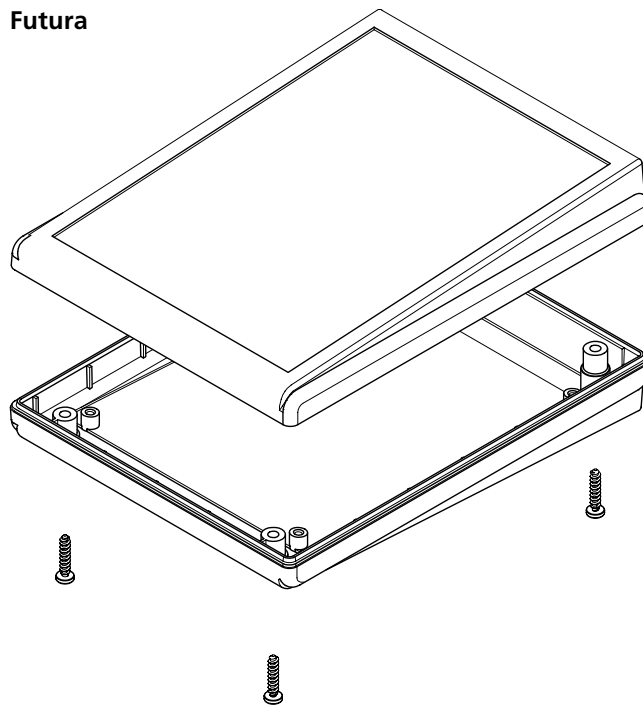

Материал:

Корпус: ABS

Подробнее см. «Техническая информация».

Пульты

БОПЛА
enclosures ■ content matters

Размеры корпуса Futura

T 889 F

T 898 F / T 898 F-RO

T 888 F

T 899

T 898 / T 898 RO

Размеры корпуса Borult

BP 810

Варианты исполнения

Futura

Borult

A Phoenix Mecano Company

Futura | Bopult

Пультное исполнение

Настольная версия

Габариты Futura

Модель	A	B	C
T 888 F	275	195	48
T 889 F	132	170	44.9
T 898 (F) / (F-RO) / (RO)	151	195	48
T 899	125	150	30.7
T 890	300	225	50.6

Габариты Bopult

Модель	A	B	C
BP 810	106	176	54.3