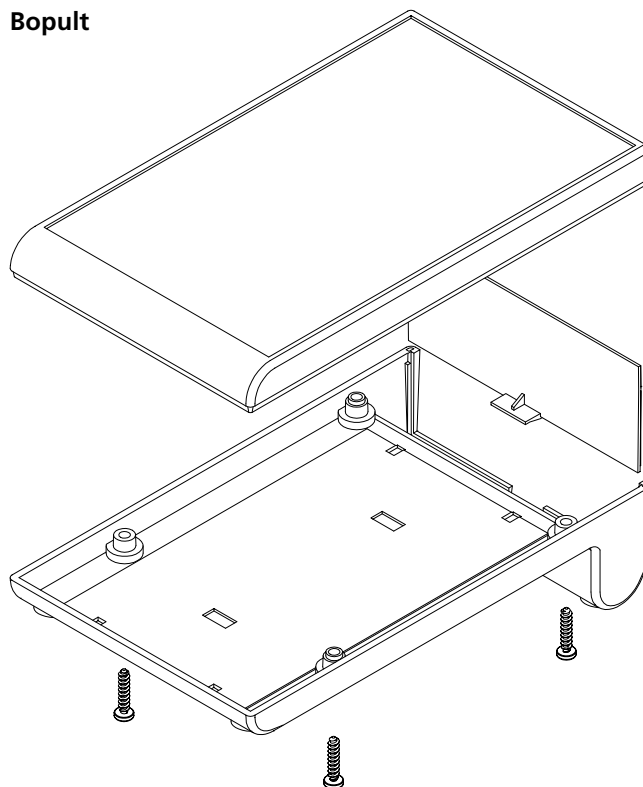

Материал:

Корпус: ABS

Подробнее см. «Техническая информация».

Пульты

БОПЛА
enclosures ■ content matters

Размеры корпуса Futura

T 889 F

T 898 F / T 898 F-RO

T 888 F

T 899

T 898 / T 898 RO

Размеры корпуса Borult

BP 810

Варианты исполнения

Futura

Borult

A Phoenix Mecano Company

Futura | Bopult

Пультное исполнение

Настольная версия

Габариты Futura

Модель	A	B	C
T 888 F	275	195	48
T 889 F	132	170	44.9
T 898 (F) / (F-RO) / (RO)	151	195	48
T 899	125	150	30.7
T 890	300	225	50.6

Габариты Bopult

Модель	A	B	C
BP 810	106	176	54.3